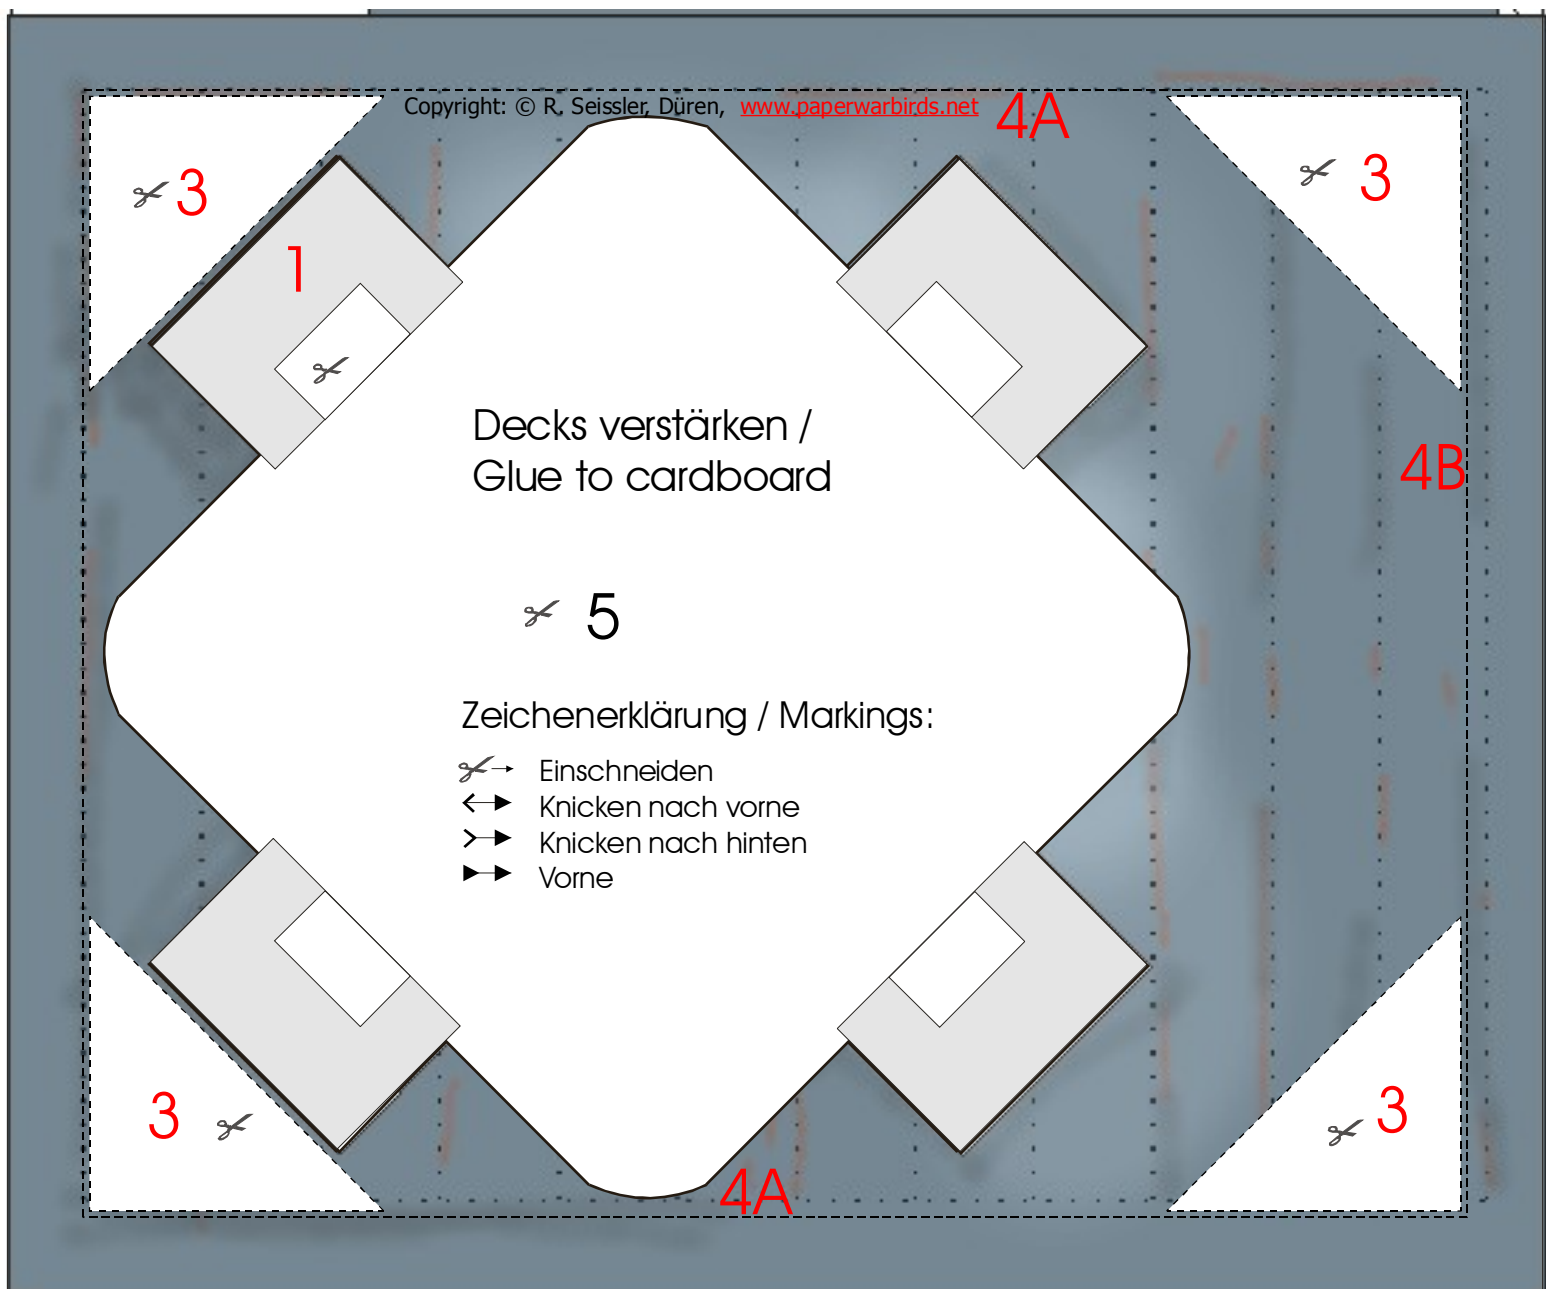

Startplattform für
Saturn V
L 205 mm, B 170mm
M 1 : 100

Launch pad for
Ton Noteboom's
Saturn V model.

Druckformat DIN A4

Zeichenerklärung: Markings

	Einschneiden	Cut, cut out
	Knicken nach vorne	bent forwards
	Knicken nach hinten	bent backwards
	Oben	top

Copyright: © R. Seissler, Düren, www.paperwarbirds.net

Startplattform für
Saturn V
M 1 : 100

4c
M 1 : 100
4B

Verstärken / Glue to cardboard

4c
4B

Copyright: © R. Seissler, Düren, www.paperwarbirds.net

Drucken Sie eine Rückseite für 3, 4, +6