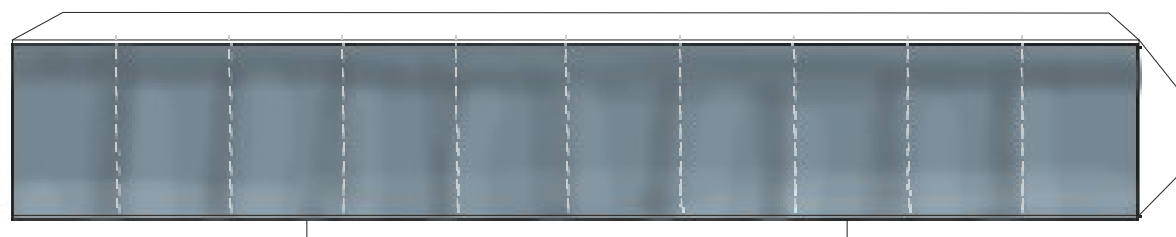

Startplattform für
Saturn V
L 205 mm, B 170mm
M 1 : 100

Launch pad for
Ton Noteboom's
Saturn V model.

Druckformat DIN A4

Zeichenerklärung: Markings

	Einschneiden	Cut, cut out
	Knicken nach vorne	bent forwards
	Knicken nach hinten	bent backwards
	Oben	top

Copyright: © R. Seissler, Düren, www.paperwarbirds.net

Startplattform für
Saturn V
M 1 : 100

4c
M 1 : 100
4B

Verstärken / Glue to cardboard

4c
4B

Copyright: © R. Seissler, Düren, www.paperwarbirds.net

Drucken Sie eine Rückseite für 3, 4, +6