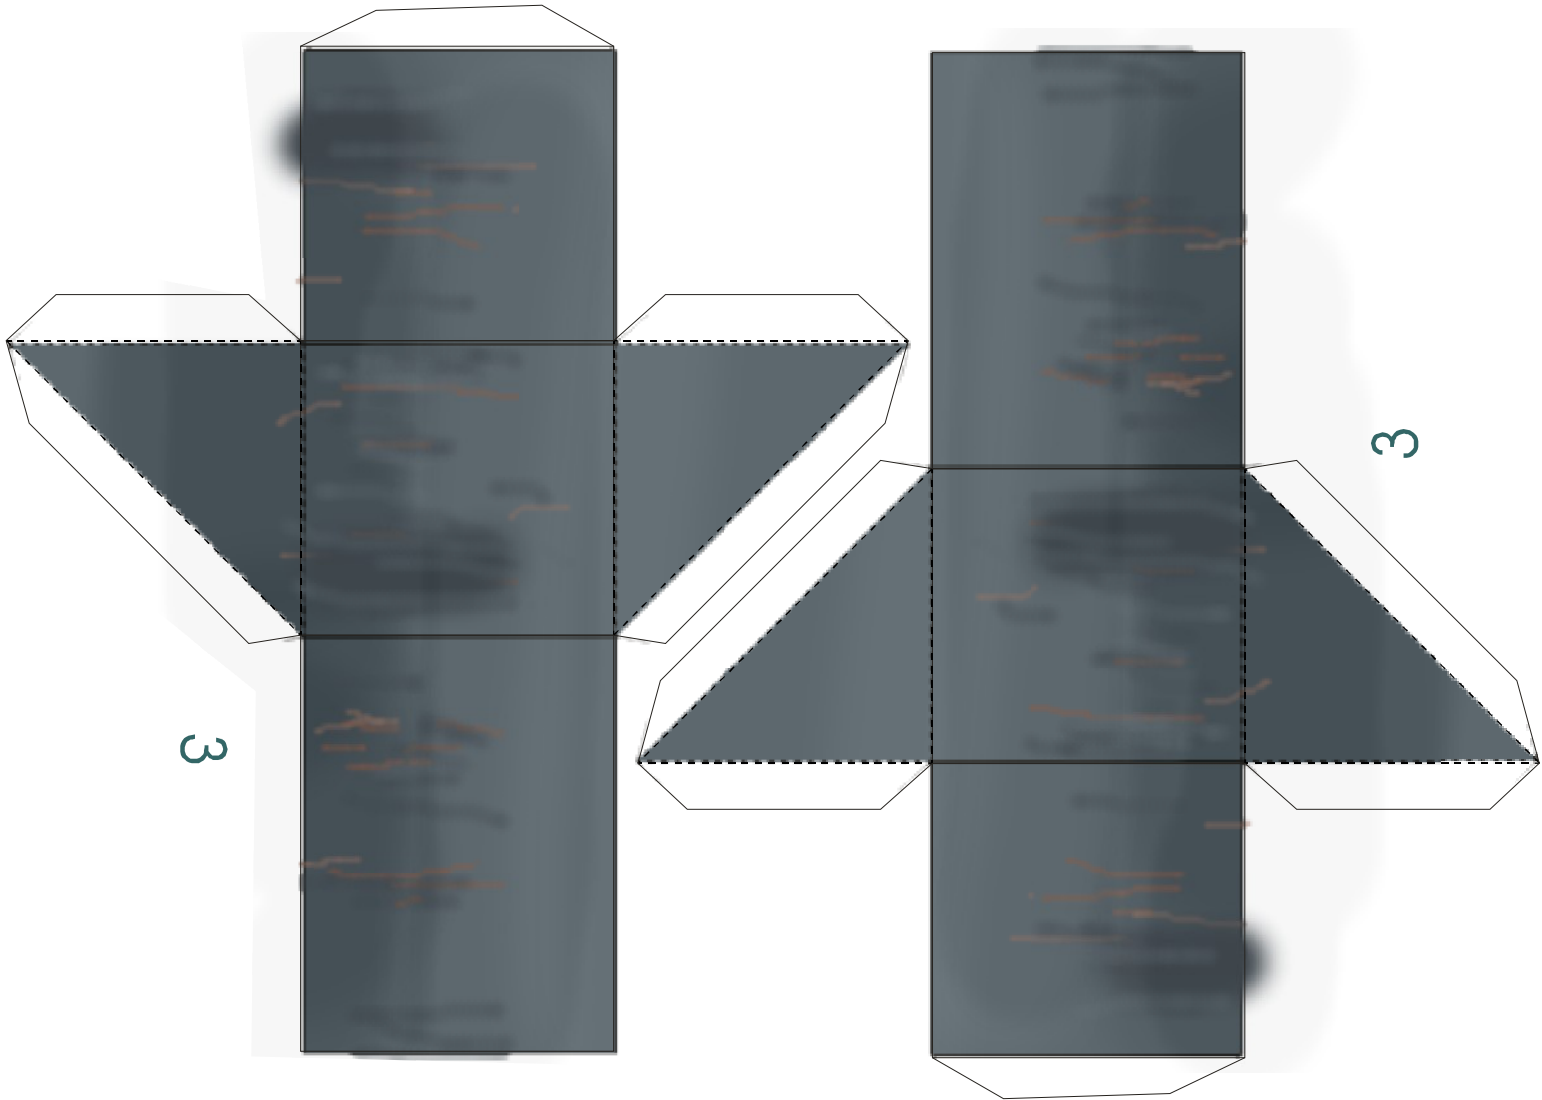

Startplattform für
Saturn V
L 205 mm, B 170mm
M 1 : 100

Launch pad for
Ton Noteboom's
Saturn V model.

Druckformat DIN A4

Zeichenerklärung: Markings

	Einschneiden	Cut, cut out
	Knicken nach vorne	bent forwards
	Knicken nach hinten	bent backwards
	Oben	top

Copyright: © R. Seissler, Düren, www.paperwarbirds.net

Startplattform für
Saturn V
M 1 : 100

4c
M 1 : 100
4B

Verstärken / Glue to cardboard

4c
4B

Copyright: © R. Seissler, Düren, www.paperwarbirds.net

Drucken Sie eine Rückseite für 3, 4, +6