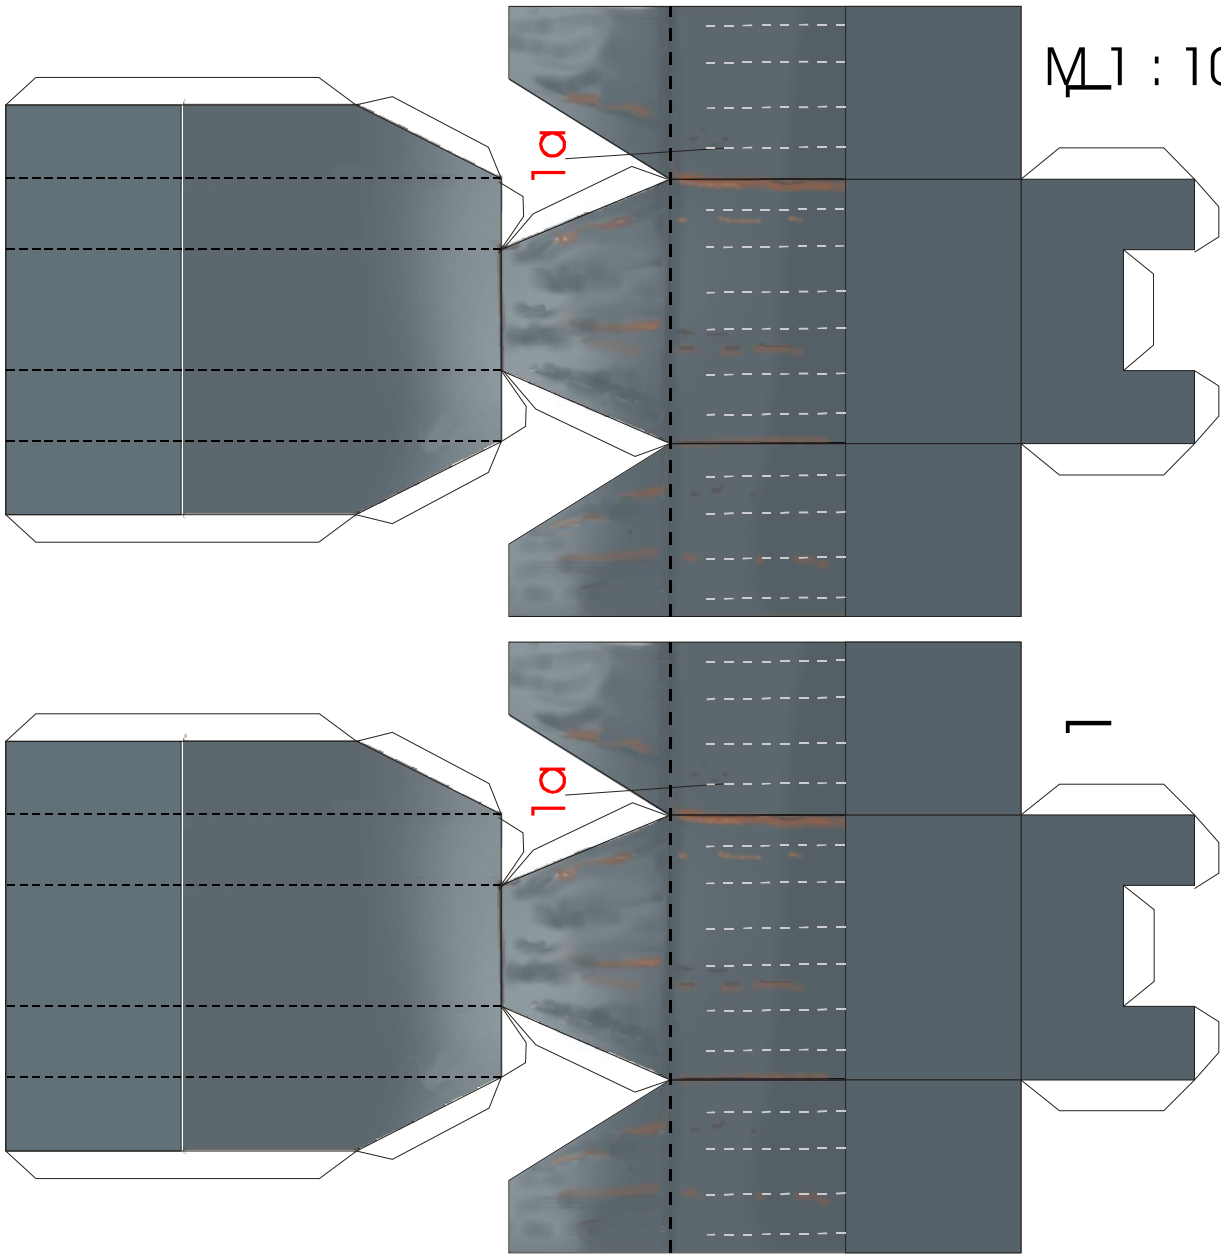

Startplattform für
Saturn V
L 205 mm, B 170mm
M 1 : 100

Launch pad for
Ton Noteboom's
Saturn V model.

Druckformat DIN A4

Zeichenerklärung: Markings

	Einschneiden	Cut, cut out
	Knicken nach vorne	bent forwards
	Knicken nach hinten	bent backwards
	Oben	top

Copyright: © R. Seissler, Düren, www.paperwarbirds.net

Startplattform für
Saturn V
M 1 : 100

4c
M 1 : 100
4B

Verstärken / Glue to cardboard

4c
4B

Copyright: © R. Seissler, Düren, www.paperwarbirds.net

Drucken Sie eine Rückseite für 3, 4, +6