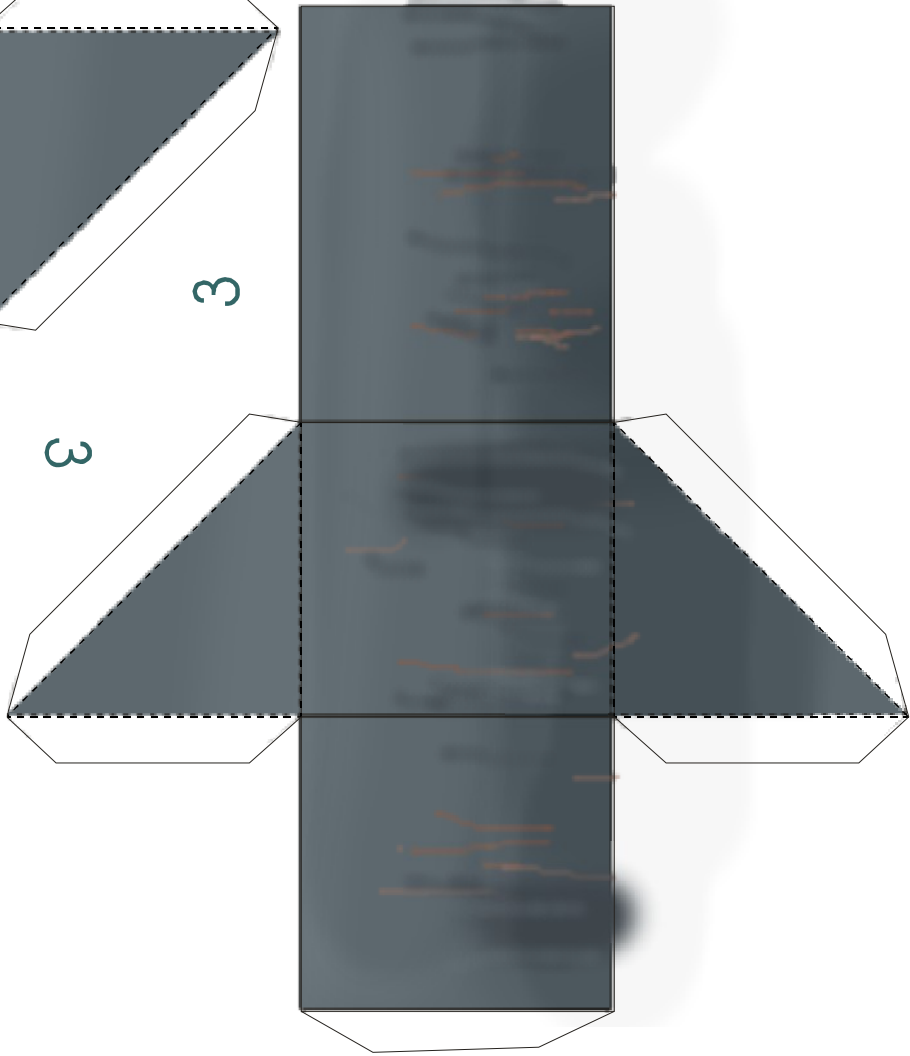

Startplattform für
Saturn V
L 205 mm, B 170mm
M 1 : 100

Launch pad for
Ton Noteboom's
Saturn V model.

Druckformat DIN A4

Zeichenerklärung: Markings

	Einschneiden	Cut, cut out
	Knicken nach vorne	bent forwards
	Knicken nach hinten	bent backwards
	Oben	top

Copyright: © R. Seissler, Düren, www.paperwarbirds.net

Startplattform für
Saturn V
M 1 : 100

4c
M 1 : 100
4B

Verstärken / Glue to cardboard

4c
4B

Copyright: © R. Seissler, Düren, www.paperwarbirds.net

Drucken Sie eine Rückseite für 3, 4, +6