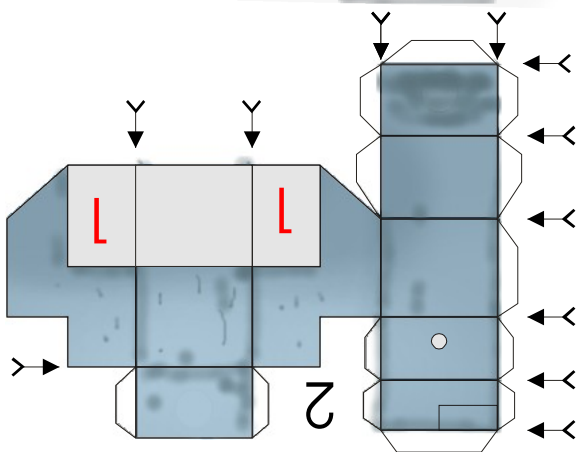

Startplattform für
Saturn V
L 205 mm, B 170mm
M 1 : 100

Launch pad for
Ton Noteboom's
Saturn V model.

Druckformat DIN A4

Zeichenerklärung: Markings

	Einschneiden	Cut, cut out
	Knicken nach vorne	bent forwards
	Knicken nach hinten	bent backwards
	Oben	top

Copyright: © R. Seissler, Düren, www.paperwarbirds.net

Startplattform für
Saturn V
M 1 : 100

4c
M 1 : 100
4B

Verstärken / Glue to cardboard

4c
4B

Copyright: © R. Seissler, Düren, www.paperwarbirds.net

Drucken Sie eine Rückseite für 3, 4, +6