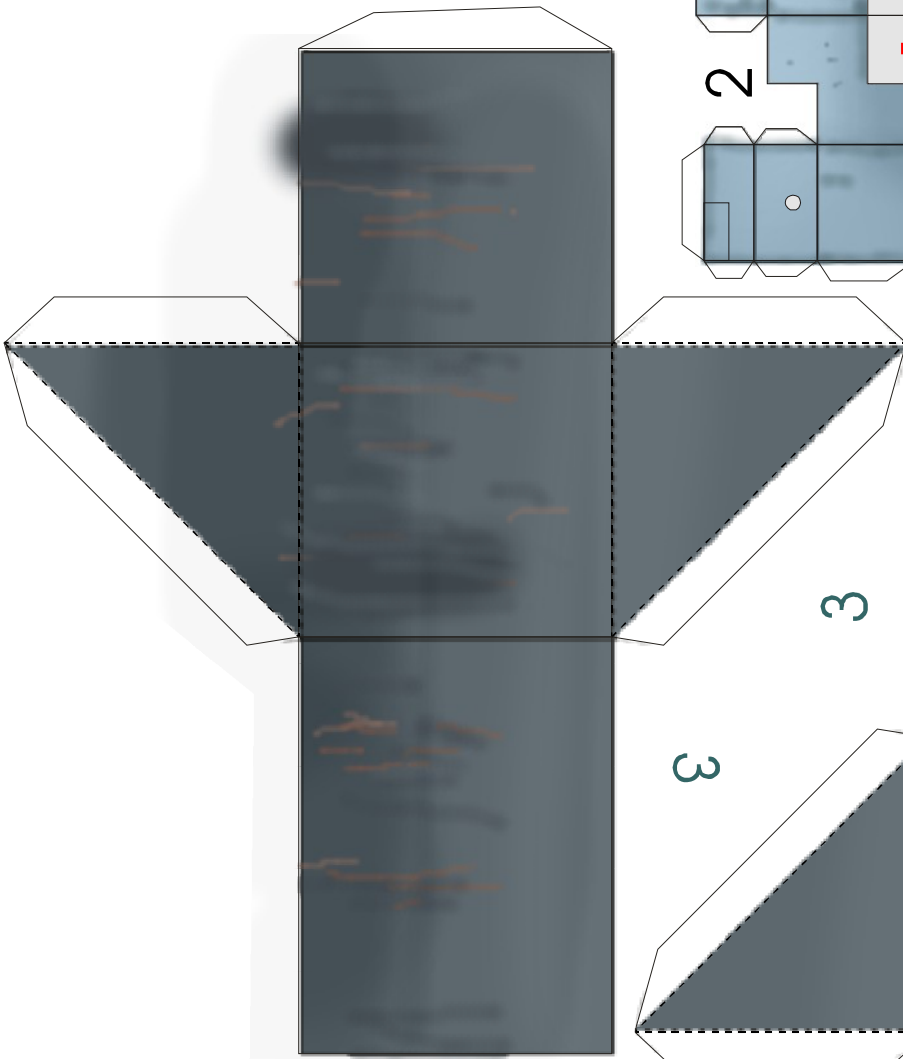

Startplattform für
Saturn V
L 205 mm, B 170mm
M 1 : 100

Launch pad for
Ton Noteboom's
Saturn V model.

Druckformat DIN A4

Zeichenerklärung: Markings

	Einschneiden	Cut, cut out
	Knicken nach vorne	bent forwards
	Knicken nach hinten	bent backwards
	Oben	top

Copyright: © R. Seissler, Düren, www.paperwarbirds.net

Startplattform für
Saturn V
M 1 : 100

4c
M 1 : 100
4B

Verstärken / Glue to cardboard

4c
4B

Copyright: © R. Seissler, Düren, www.paperwarbirds.net

Drucken Sie eine Rückseite für 3, 4, +6