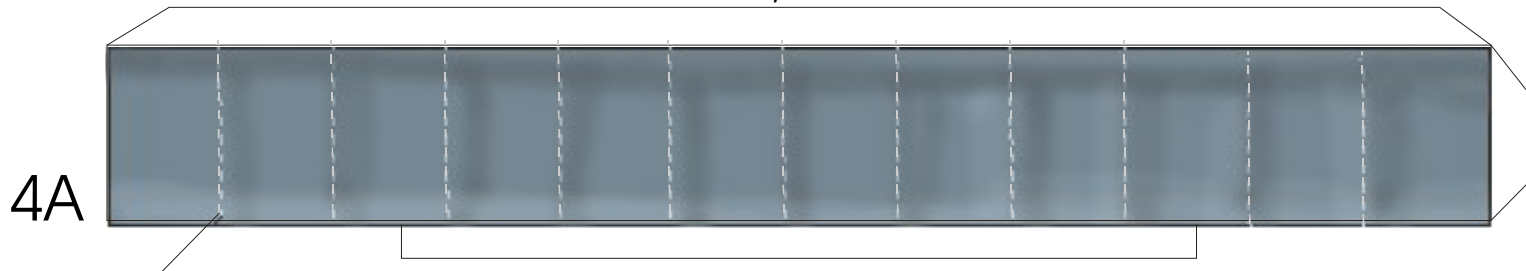

Startplattform für
Saturn V
L 205 mm, B 170mm
M 1 : 100

Launch pad for
Ton Noteboom's
Saturn V model.

Druckformat DIN A4

Zeichenerklärung: Markings

	Einschneiden	Cut, cut out
	Knicken nach vorne	bent forwards
	Knicken nach hinten	bent backwards
	Oben	top

Copyright: © R. Seissler, Düren, www.paperwarbirds.net

Startplattform für
Saturn V
M 1 : 100

4c
M 1 : 100
4B

Verstärken / Glue to cardboard

4c
4B

Copyright: © R. Seissler, Düren, www.paperwarbirds.net

Drucken Sie eine Rückseite für 3, 4, +6