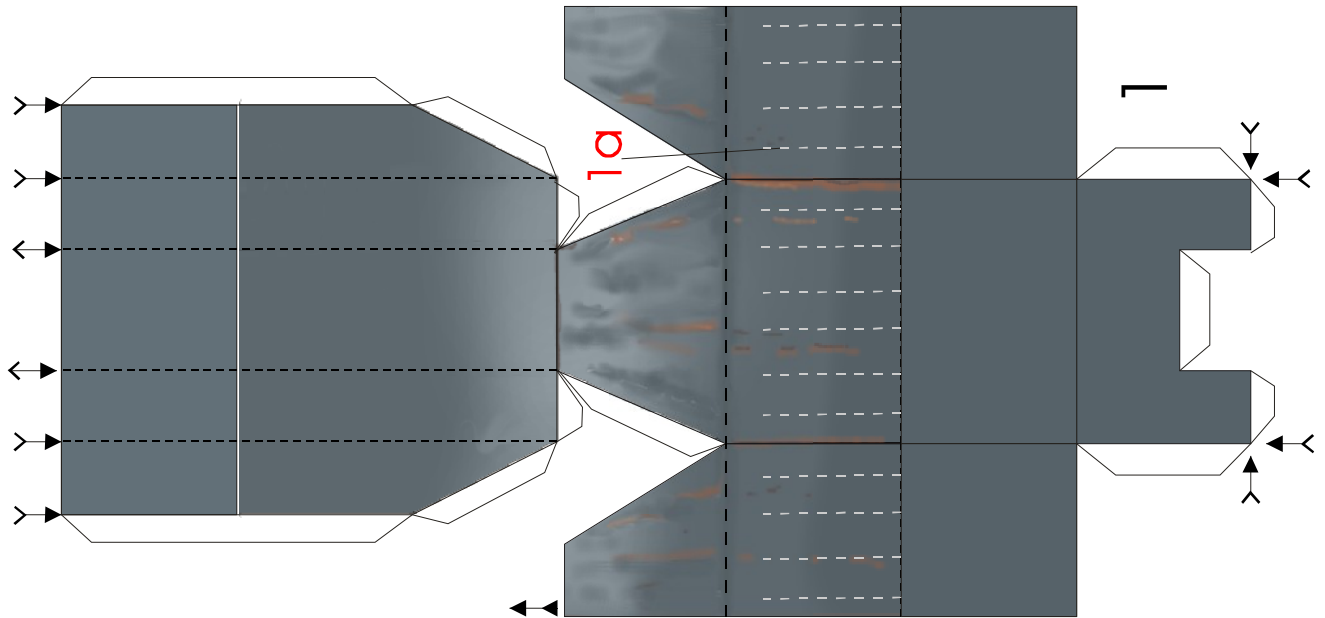

Startplattform für
Saturn V
L 205 mm, B 170mm
M 1 : 100

Launch pad for
Ton Noteboom's
Saturn V model.

Druckformat DIN A4

Zeichenerklärung: Markings

	Einschneiden	Cut, cut out
	Knicken nach vorne	bent forwards
	Knicken nach hinten	bent backwards
	Oben	top

Copyright: © R. Seissler, Düren, www.paperwarbirds.net

Startplattform für
Saturn V
M 1 : 100

4c
M 1 : 100
4B

Verstärken / Glue to cardboard

4c
4B

Copyright: © R. Seissler, Düren, www.paperwarbirds.net

Drucken Sie eine Rückseite für 3, 4, +6