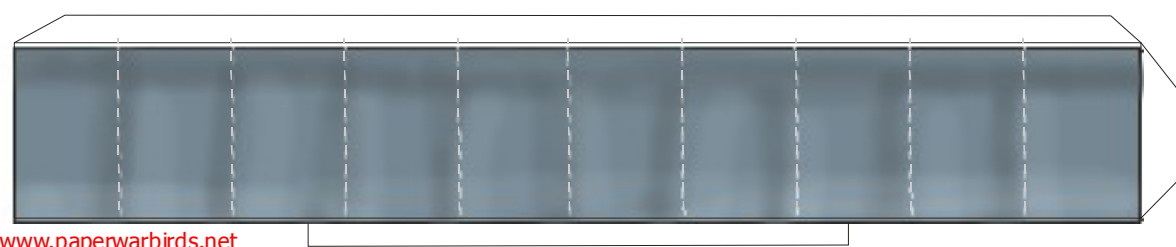

Startplattform für
Saturn V
L 205 mm, B 170mm
M 1 : 100

Launch pad for
Ton Noteboom's
Saturn V model.

Druckformat DIN A4

Zeichenerklärung: Markings

	Einschneiden	Cut, cut out
	Knicken nach vorne	bent forwards
	Knicken nach hinten	bent backwards
	Oben	top

Copyright: © R. Seissler, Düren, www.paperwarbirds.net

Startplattform für
Saturn V
M 1 : 100

4c
M 1 : 100
4B

Verstärken / Glue to cardboard

4c
4B

Copyright: © R. Seissler, Düren, www.paperwarbirds.net

Drucken Sie eine Rückseite für 3, 4, +6