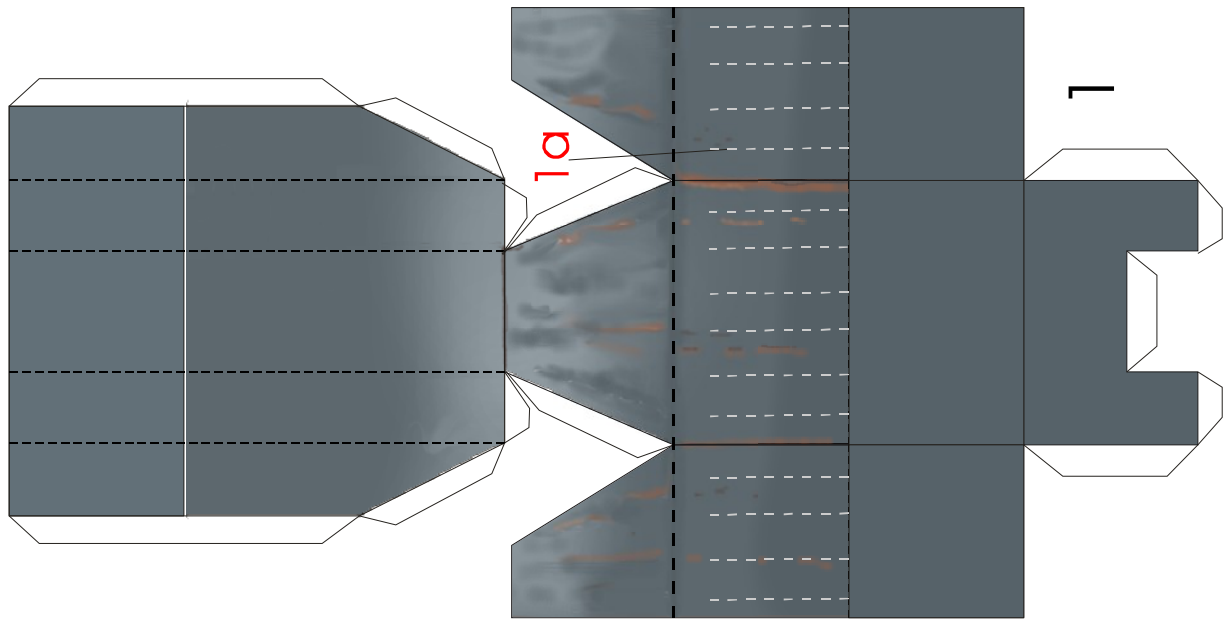

Startplattform für
Saturn V
L 205 mm, B 170mm
M 1 : 100

Launch pad for
Ton Noteboom's
Saturn V model.

Druckformat DIN A4

Zeichenerklärung: Markings

	Einschneiden	Cut, cut out
	Knicken nach vorne	bent forwards
	Knicken nach hinten	bent backwards
	Oben	top

Copyright: © R. Seissler, Düren, www.paperwarbirds.net

Startplattform für
Saturn V
M 1 : 100

4c
M 1 : 100
4B

Verstärken / Glue to cardboard

4c
4B

Copyright: © R. Seissler, Düren, www.paperwarbirds.net

Drucken Sie eine Rückseite für 3, 4, +6