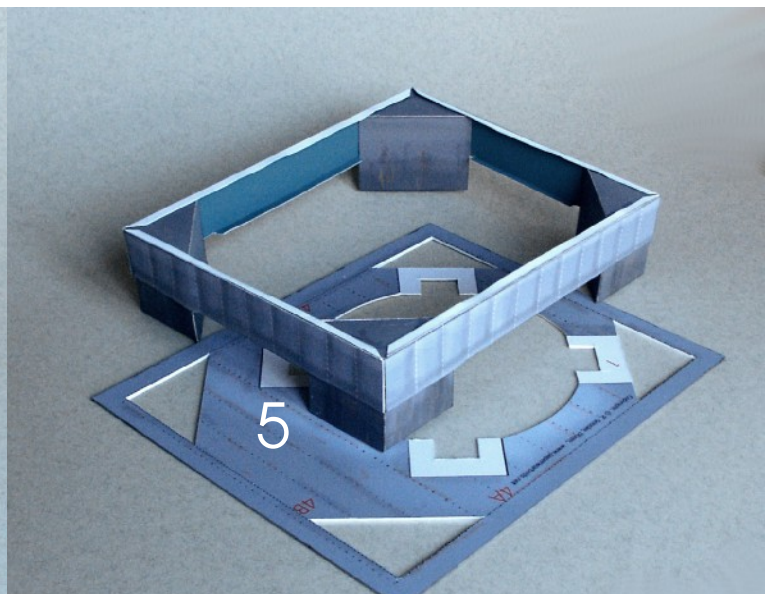

Startplattform für
Saturn V
L 205 mm, B 170mm
M 1 : 100

Launch pad for
Ton Noteboom's
Saturn V model.

Druckformat DIN A4

Zeichenerklärung: Markings

	Einschneiden	Cut, cut out
	Knicken nach vorne	bent forwards
	Knicken nach hinten	bent backwards
	Oben	top

Copyright: © R. Seissler, Düren, www.paperwarbirds.net

Startplattform für
Saturn V
M 1 : 100

4c
M 1 : 100
4B

Verstärken / Glue to cardboard

4c
4B

Copyright: © R. Seissler, Düren, www.paperwarbirds.net

Drucken Sie eine Rückseite für 3, 4, +6