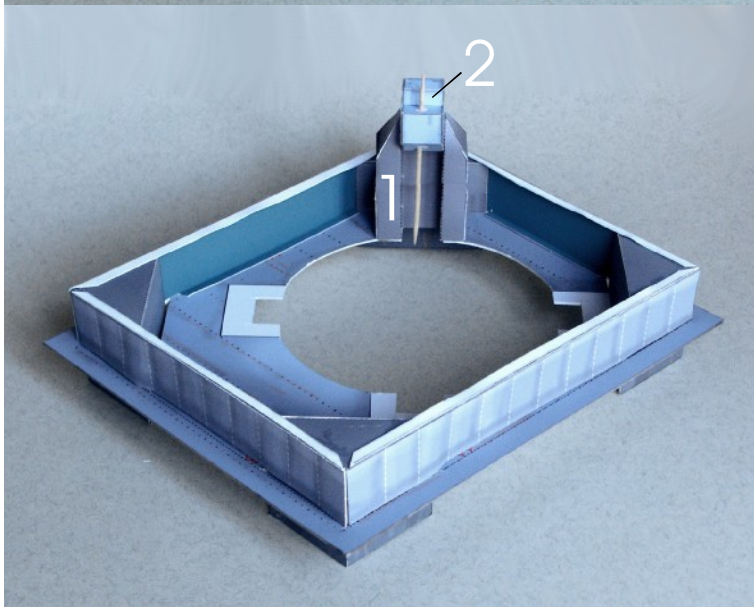

Startplattform für
Saturn V
L 205 mm, B 170mm
M 1 : 100

Launch pad for
Ton Noteboom's
Saturn V model.

Druckformat DIN A4

Zeichenerklärung: Markings

	Einschneiden	Cut, cut out
	Knicken nach vorne	bent forwards
	Knicken nach hinten	bent backwards
	Oben	top

Copyright: © R. Seissler, Düren, www.paperwarbirds.net

Startplattform für
Saturn V
M 1 : 100

4c
M 1 : 100
4B

Verstärken / Glue to cardboard

4c
4B

Copyright: © R. Seissler, Düren, www.paperwarbirds.net

Drucken Sie eine Rückseite für 3, 4, +6