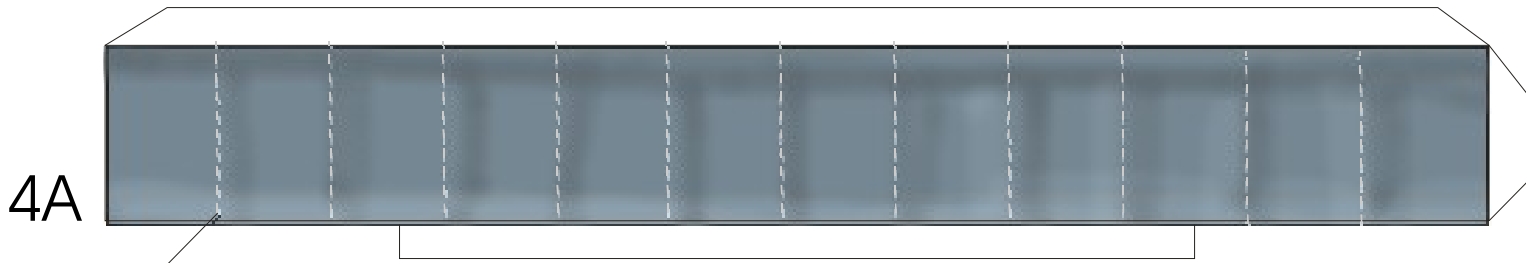

Startplattform für
Saturn V
L 205 mm, B 170mm
M 1 : 100

Launch pad for
Ton Noteboom's
Saturn V model.

Druckformat DIN A4

Zeichenerklärung: Markings

	Einschneiden	Cut, cut out
	Knicken nach vorne	bent forwards
	Knicken nach hinten	bent backwards
	Oben	top

Copyright: © R. Seissler, Düren, www.paperwarbirds.net

Startplattform für
Saturn V
M 1 : 100

4c
M 1 : 100
4B

Verstärken / Glue to cardboard

4c
4B

Copyright: © R. Seissler, Düren, www.paperwarbirds.net

Drucken Sie eine Rückseite für 3, 4, +6