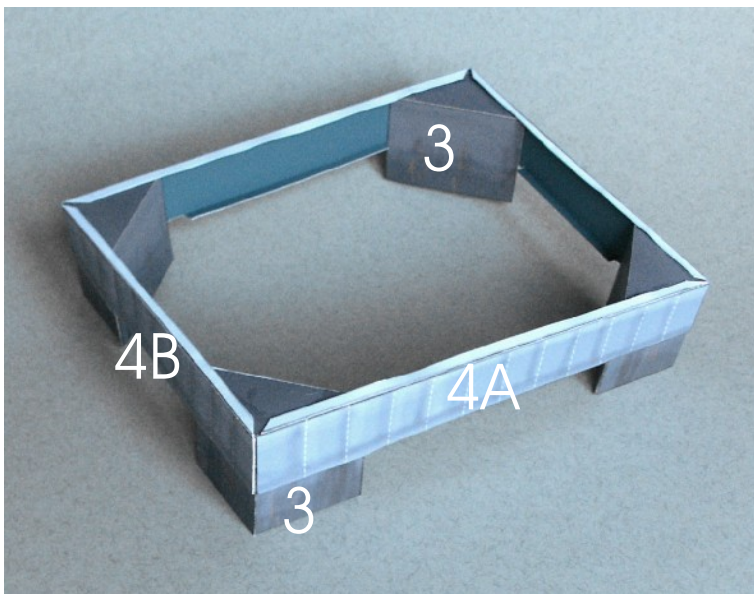

Startplattform für
Saturn V
L 205 mm, B 170mm
M 1 : 100

Launch pad for
Ton Noteboom's
Saturn V model.

Druckformat DIN A4

Zeichenerklärung: Markings

	Einschneiden	Cut, cut out
	Knicken nach vorne	bent forwards
	Knicken nach hinten	bent backwards
	Oben	top

Copyright: © R. Seissler, Düren, www.paperwarbirds.net

Startplattform für
Saturn V
M 1 : 100

4c
M 1 : 100
4B

Verstärken / Glue to cardboard

4c
4B

Copyright: © R. Seissler, Düren, www.paperwarbirds.net

Drucken Sie eine Rückseite für 3, 4, +6