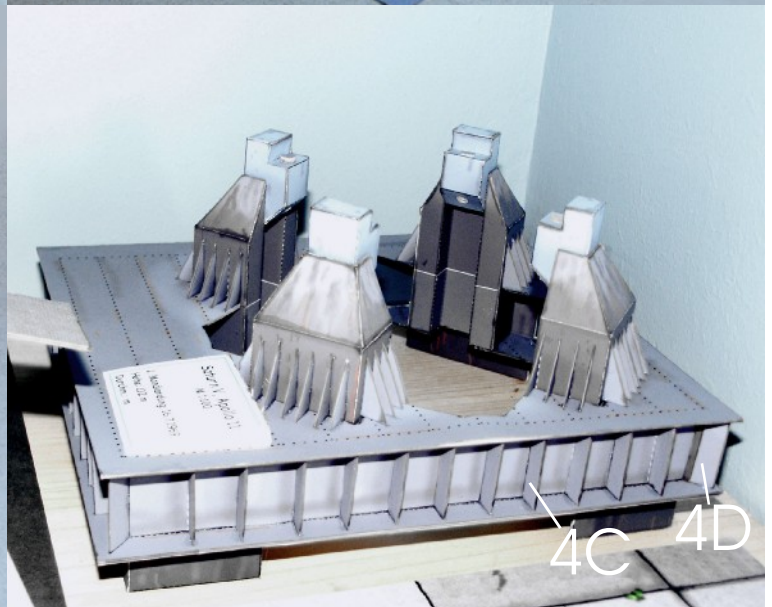

Startplattform für
Saturn V
L 205 mm, B 170mm
M 1 : 100

Launch pad for
Ton Noteboom's
Saturn V model.

Druckformat DIN A4

Zeichenerklärung: Markings

	Einschneiden	Cut, cut out
	Knicken nach vorne	bent forwards
	Knicken nach hinten	bent backwards
	Oben	top

Copyright: © R. Seissler, Düren, www.paperwarbirds.net

Startplattform für
Saturn V
M 1 : 100

4c
M 1 : 100
4B

Verstärken / Glue to cardboard

4c
4B

Copyright: © R. Seissler, Düren, www.paperwarbirds.net

Drucken Sie eine Rückseite für 3, 4, +6